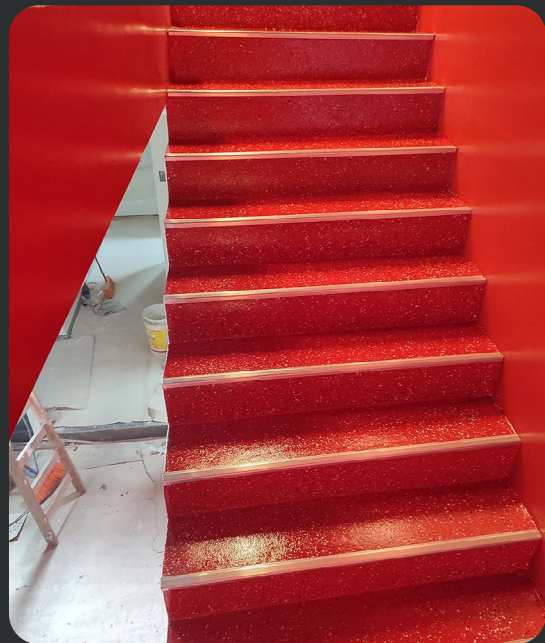

RAL 6002

DÁLMATA

GRIS LUMINOSO + FLAKES GRIS DÁLMATA

RAL 7035

DÁLMATA

MODELOS ACABADOS PARA ESCALERAS

ESCALERAS EN GRANITO EPÓXICO COLOR ROJO

GRADAS CON PERFIL ALUMINIO

GRADAS CON RODOPASO ADHESIVO

ESCALERAS EN GRANITO EPÓXICO COLOR GRIS