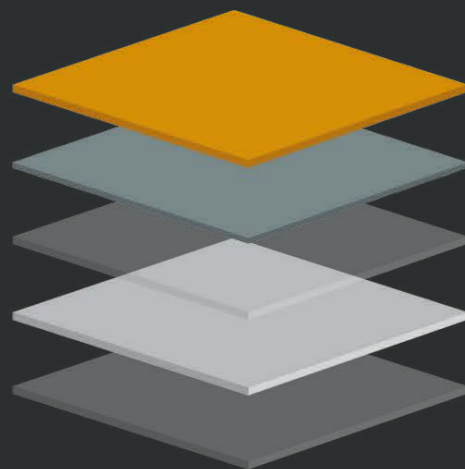

RESIDENCIA

- RESINA EPOXI DE SELLADO
- PINTURA EPOXI COLOR + FLAKES
- PRIMER
- MORTERO AUTONIVELANTE
- PRIMER

**USO: TRÁFICO
LIVIANO-MODERADO**

COMERCIO

- RESINA EPOXI DE SELLADO
- PINTURA EPOXI COLOR + FLAKES
- IMPRIMANTE EPOXI
- MORTERO EPÓXICO
- PRIMER
- MICROCARPETA DE CONCRETO
- PRIMER

RAL 7004

DÁLMATA

GRIS CLARO + FLAKES AZUL ACERO

RAL 7047

AZUL ACERO

NEGRO + FLAKES DÁLMATA

RAL 9005

DÁLMATA

RAL 6002

DÁLMATA

GRIS LUMINOSO + FLAKES GRIS DÁLMATA

RAL 7035

DÁLMATA

MODELOS ACABADOS PARA ESCALERAS

ESCALERAS EN GRANITO EPÓXICO COLOR ROJO

GRADAS CON PERFIL ALUMINIO

GRADAS CON RODOPASO ADHESIVO

ESCALERAS EN GRANITO EPÓXICO COLOR GRIS