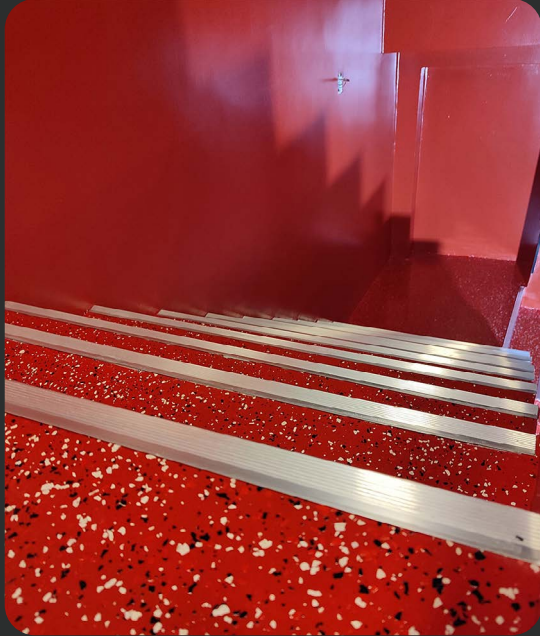

RAL 6002

DÁLMATA

GRIS LUMINOSO + FLAKES GRIS DÁLMATA

RAL 7035

DÁLMATA

MODELOS ACABADOS PARA ESCALERAS

ESCALERAS EN GRANITO EPÓXICO COLOR ROJO

GRADAS CON PERFIL ALUMINIO

GRADAS CON RODOPASO ADHESIVO

ESCALERAS EN GRANITO EPÓXICO COLOR GRIS