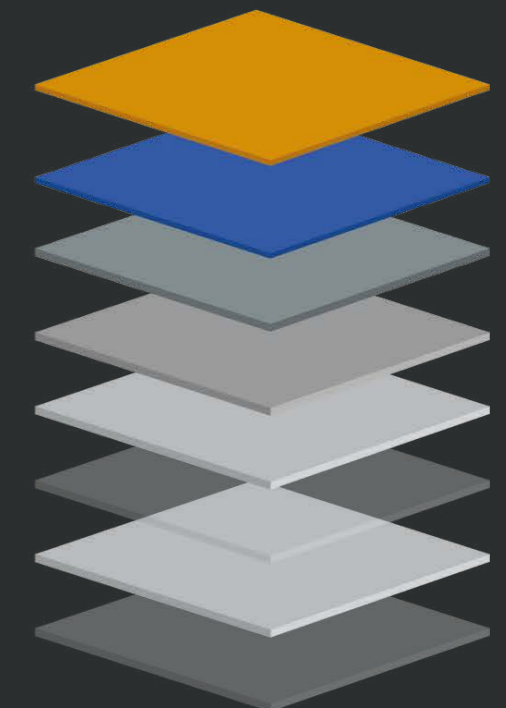

INDUSTRIA

- RESINA EPOXI DE SELLADO
- PINTURA EPOXI COLOR + FLAKES
- IMPRIMANTE EPOXI
- 2DA CAPA DE MORTERO EPÓXICO
- 1RA CAPA DE MORTERO EPÓXICO
- PRIMER
- MICROCARPETA DE CONCRETO
- PRIMER