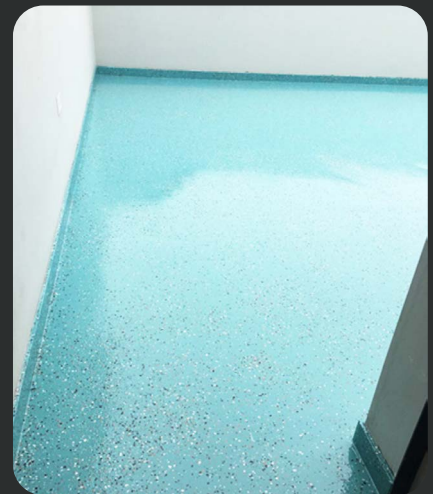

TURQUEZA + FLAKES DÁLMATA

RAL 5018