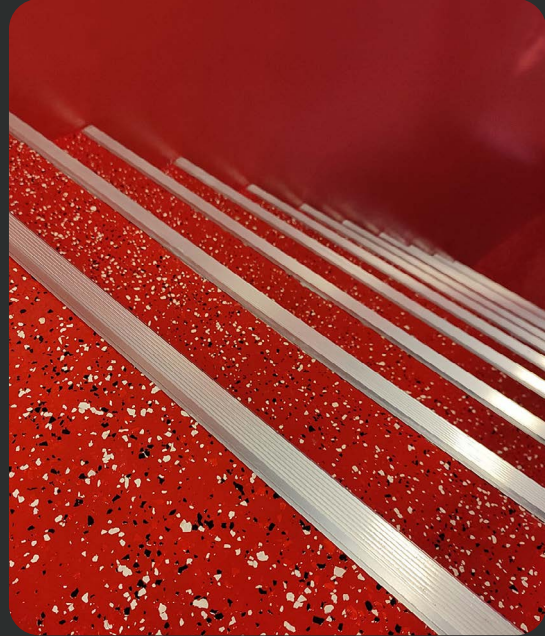

RAL 6002

DÁLMATA

GRIS LUMINOSO + FLAKES GRIS DÁLMATA

RAL 7035

DÁLMATA

MODELOS ACABADOS PARA ESCALERAS

ESCALERAS EN GRANITO EPÓXICO COLOR ROJO

GRADAS CON PERFIL ALUMINIO

GRADAS CON RODOPASO ADHESIVO

ESCALERAS EN GRANITO EPÓXICO COLOR GRIS