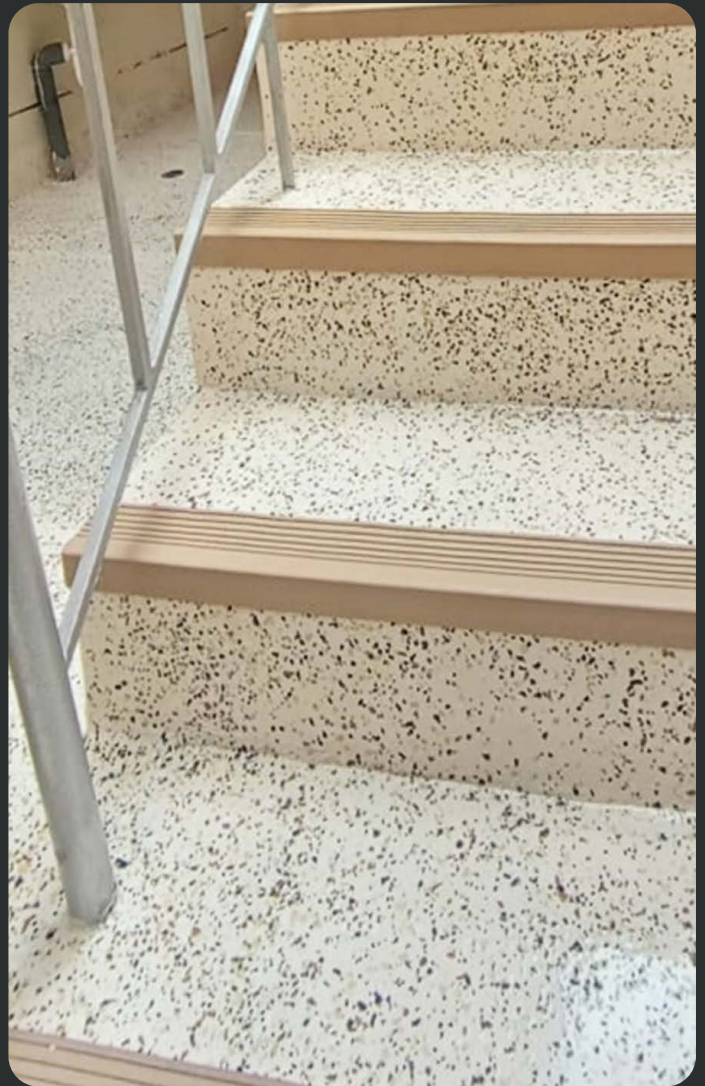

RAL 6002

DÁLMATA

GRIS LUMINOSO + FLAKES GRIS DÁLMATA

RAL 7035

DÁLMATA

MODELOS ACABADOS PARA ESCALERAS

ESCALERAS EN GRANITO EPÓXICO COLOR ROJO

GRADAS CON PERFIL ALUMINIO

GRADAS CON RODOPASO ADHESIVO

ESCALERAS EN GRANITO EPÓXICO COLOR GRIS