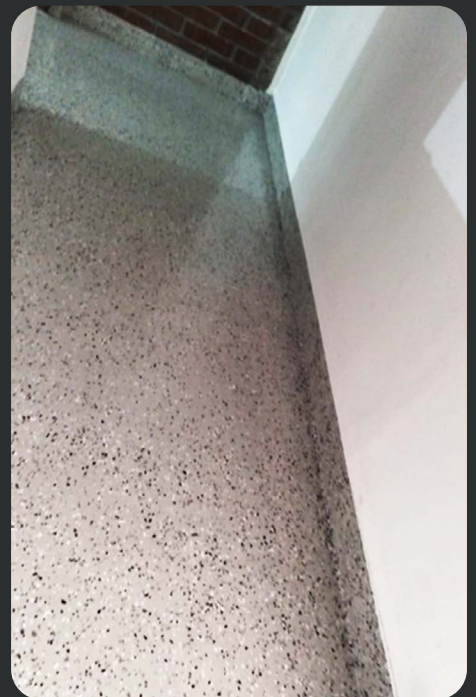

GRIS PLATA + FLAKES DÁLMATA

RAL 7004

DÁLMATA