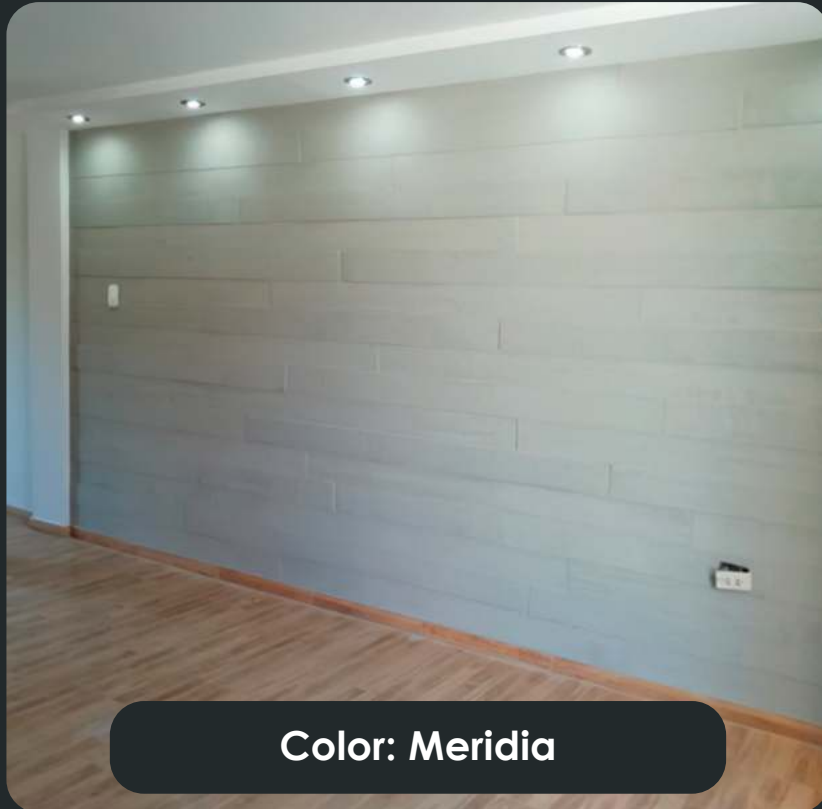

Color: Meridia