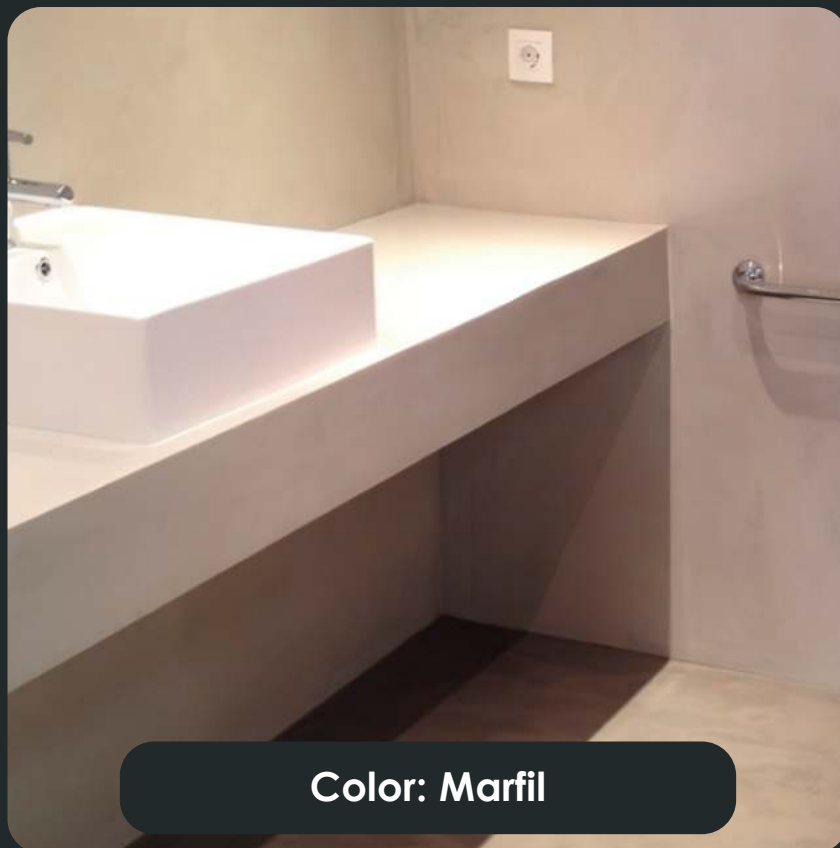

La Casa del
Porcelanato
Líquido

Color: Meridia

Color: Aluvión

Color: Basalt

 @lacasadelporcelanato liquido

 Av. Los Héroes 904, SJM, Lima  +51 970320874

La Casa del
Porcelanato
Líquido

BAÑOS Y MUEBLES DE CONCRETO

Color: Stone Buff

Color: Plata

Color: Piedra Paris

Color: Acero

Color: Meridia

Color: Piedra Paris

Color: Stone Buff

Color: Aluvion

Color: Blanco

Color: Marfil

Color: Blanco Natural

 @lacasadelporcelanato liquido

 Av. Los Héroes 904, SJM, Lima  +51 970320874

La Casa del
Porcelanato
Líquido

Color: Acero

Color: Laos