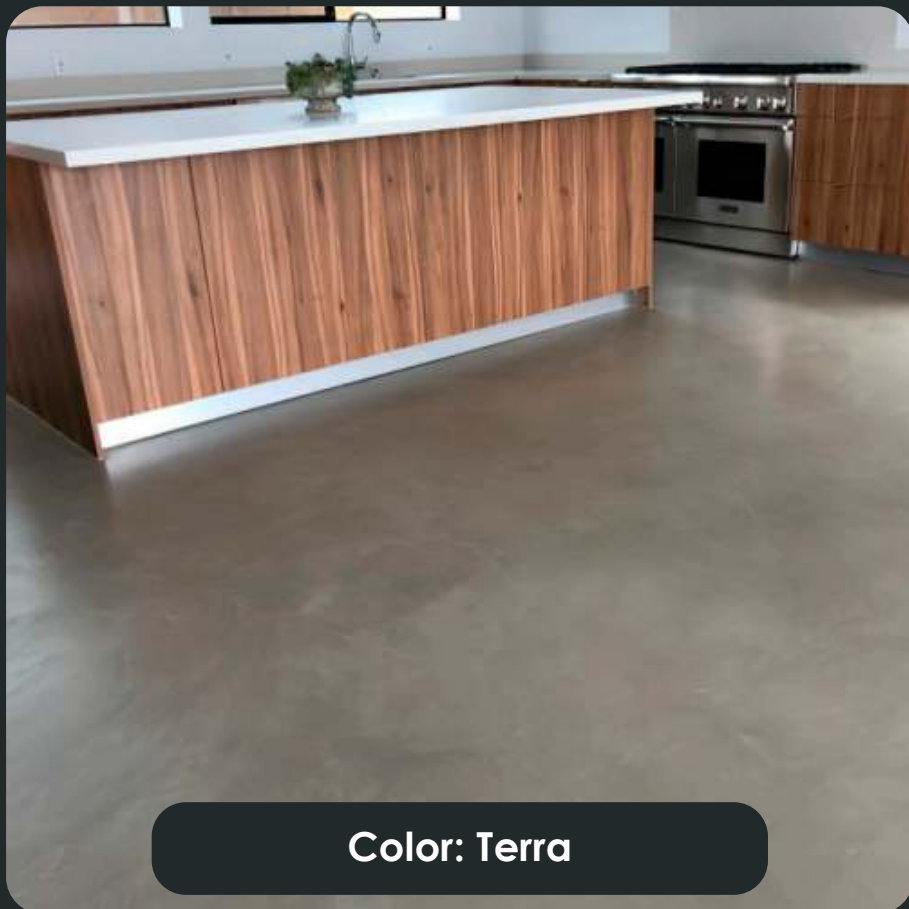

Color: Negro Azabache

Color: Gris intenso

Color: Gris intenso

Color: Laos

INTERIORES Y PISOS

Color Tierra: Antes

Color Tierra: Después

Color: Stone Buff

Stone Buff: Antes

Stone Buff: Después

Color: Marfil

Color: Acero

Color: Walnut

Color: Plata

 @lacasadelporcelanato liquido

 Av. Los Héroes 904, SJM, Lima  +51 970320874

La Casa del
Porcelanato
Líquido

Color: Mokka

Color: Terra

Color: Stone Buff

Color: Aluvión

Color: Imperial

Color: Plata

Color: Gris intenso + Stone Buff