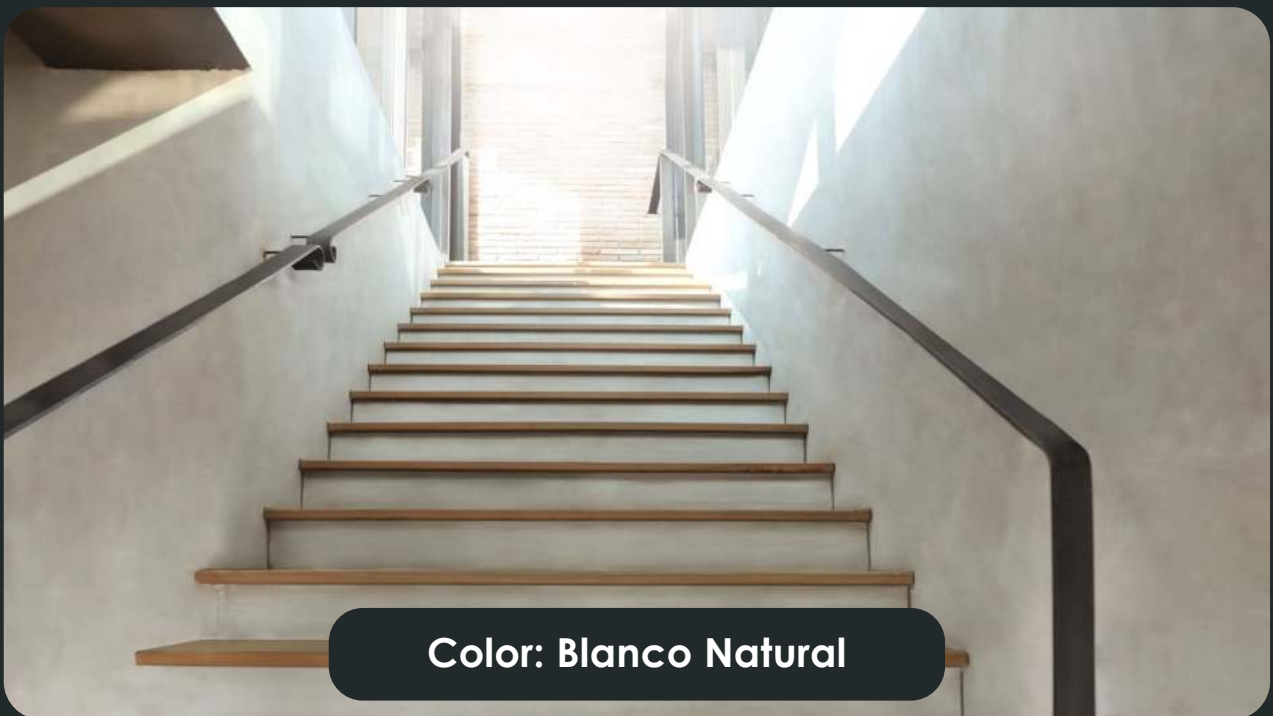

Color: Blanco Natural