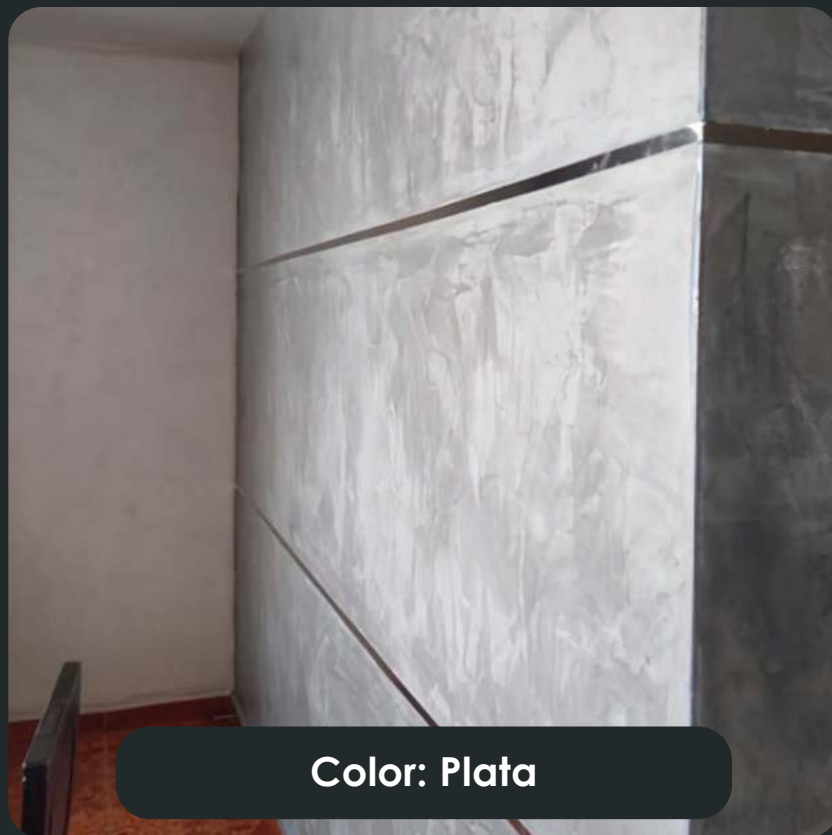

 @lacasadelporcelanato liquido

 Av. Los Héroes 904, SJM, Lima  +51 970320874

La Casa del
Porcelanato
Líquido

MUROS Y ESCALERAS

Color: Silver Flow

Color: Laos

Color: Gris intenso

Color: Imperial

Color: Marfil

Color: Blanco Natural

Color: Bromo

Color: Gris intenso

Color: Verde Natural

Color: Plata

 @lacasadelporcelanato liquido

 Av. Los Héroes 904, SJM, Lima  +51 970320874