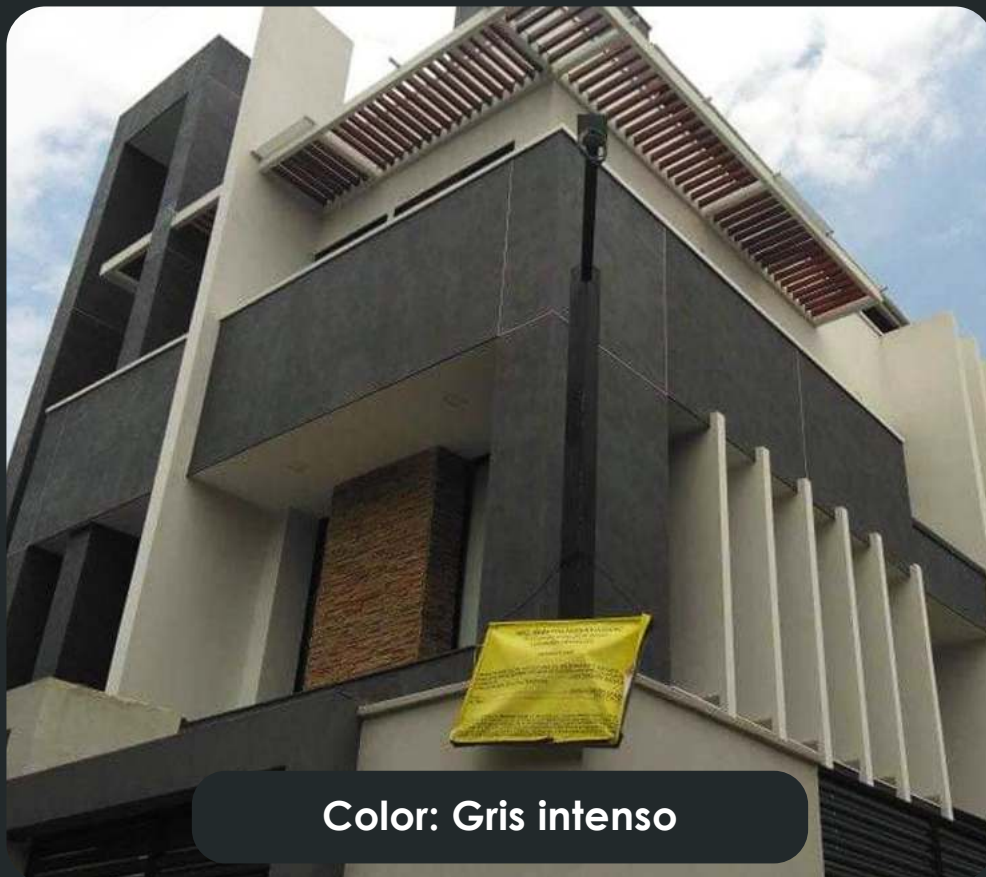

Piedra París

Stoner Buff

Terra

Marfil

EXTERIORES

Color: Verde Natural

Color: Gris intenso

 @lacasadelporcelanato liquido