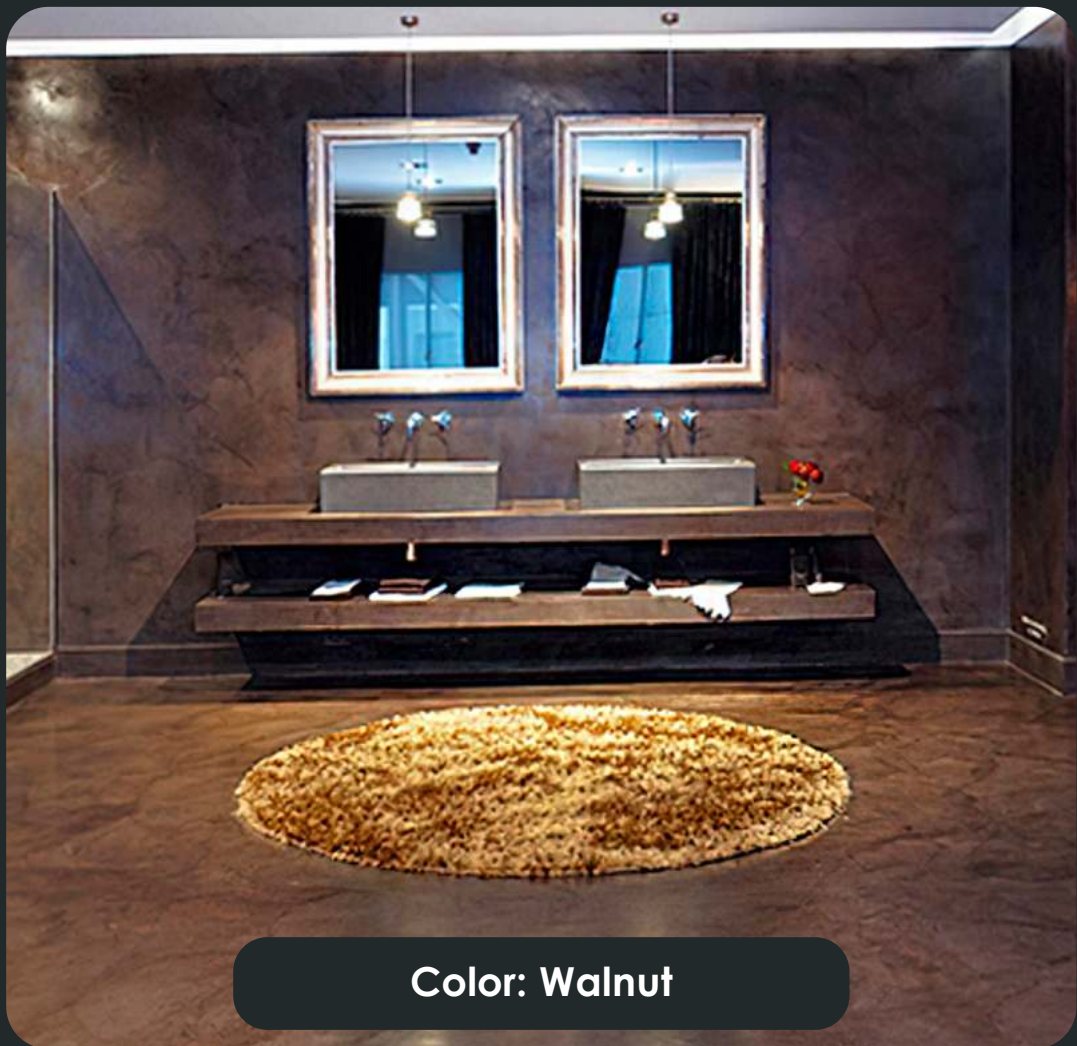

Color: Negro Azabache

Color: Gris intenso

Color: Gris intenso

Color: Laos

INTERIORES Y PISOS

Color Tierra: Antes

Color Tierra: Después

Color: Stone Buff

Stone Buff: Antes

Stone Buff: Después

Color: Marfil

Color: Acero

Color: Walnut

Color: Plata

 @lacasadelporcelanato liquido

 Av. Los Héroes 904, SJM, Lima  +51 970320874

La Casa del
Porcelanato
Líquido

Color: Mokka

Color: Terra

Color: Stone Buff

Color: Aluvión

Color: Imperial

Color: Plata

Color: Gris intenso + Stone Buff