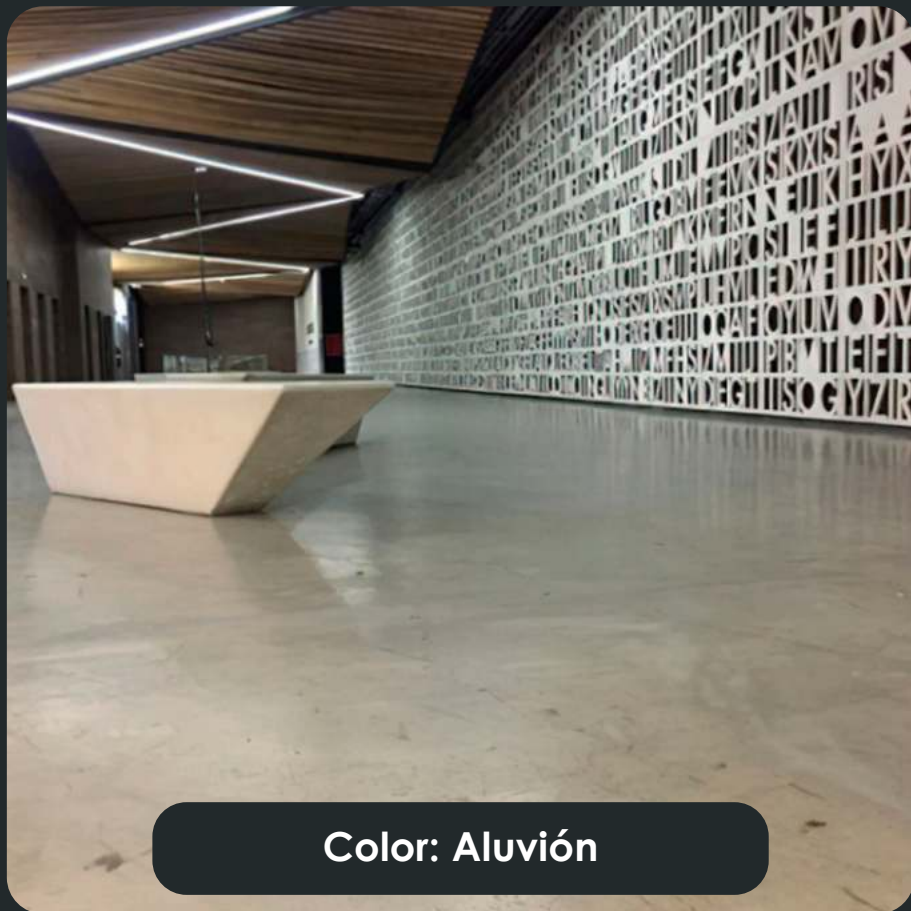

Color: Negro Azabache

Color: Gris intenso

Color: Gris intenso

Color: Laos

INTERIORES Y PISOS

Color Tierra: Antes

Color Tierra: Después

Color: Stone Buff

Stone Buff: Antes

Stone Buff: Después

Color: Marfil

Color: Acero

Color: Walnut

Color: Plata

 @lacasadelporcelanato liquido

 Av. Los Héroes 904, SJM, Lima  +51 970320874

La Casa del
Porcelanato
Líquido

Color: Mokka

Color: Terra

Color: Stone Buff

Color: Aluvión

Color: Imperial

Color: Plata

Color: Gris intenso + Stone Buff

 @lacasadelporcelanato liquido

 Av. Los Héroes 904, SJM, Lima  +51 970320874

La Casa del
Porcelanato
Líquido

MUROS Y ESCALERAS

Color: Silver Flow

Color: Laos

Color: Gris intenso

Color: Imperial