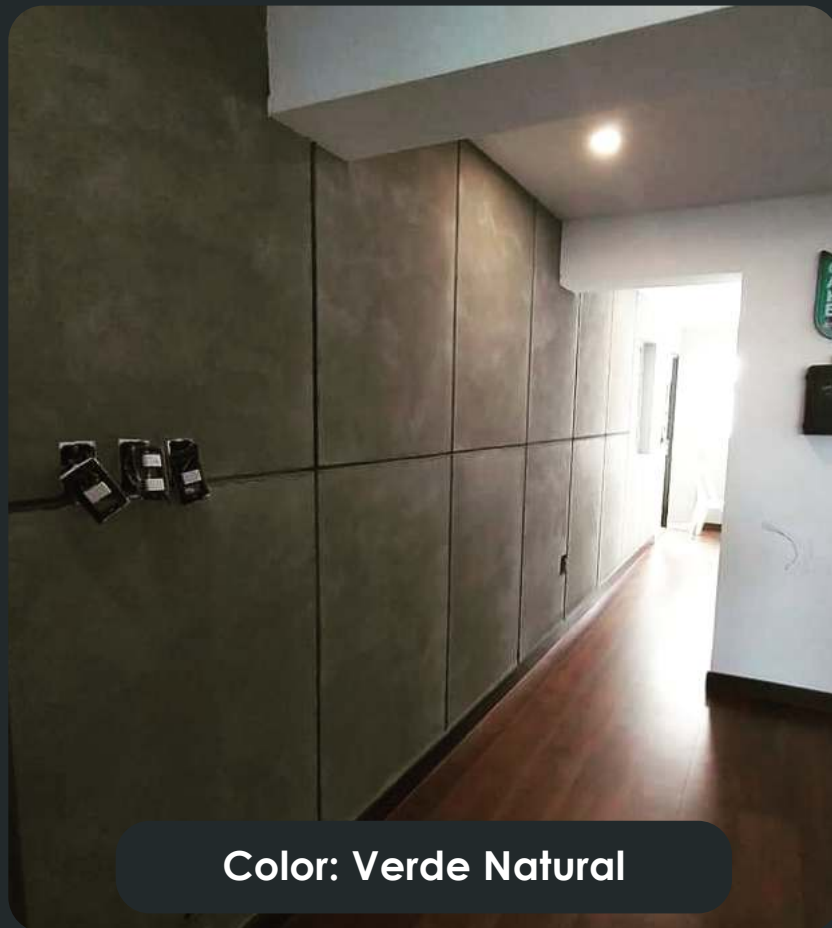

Color: Marfil

Color: Blanco Natural

Color: Bromo

Color: Gris intenso

Color: Verde Natural

Color: Plata

 @lacasadelporcelanato liquido

 Av. Los Héroes 904, SJM, Lima  +51 970320874