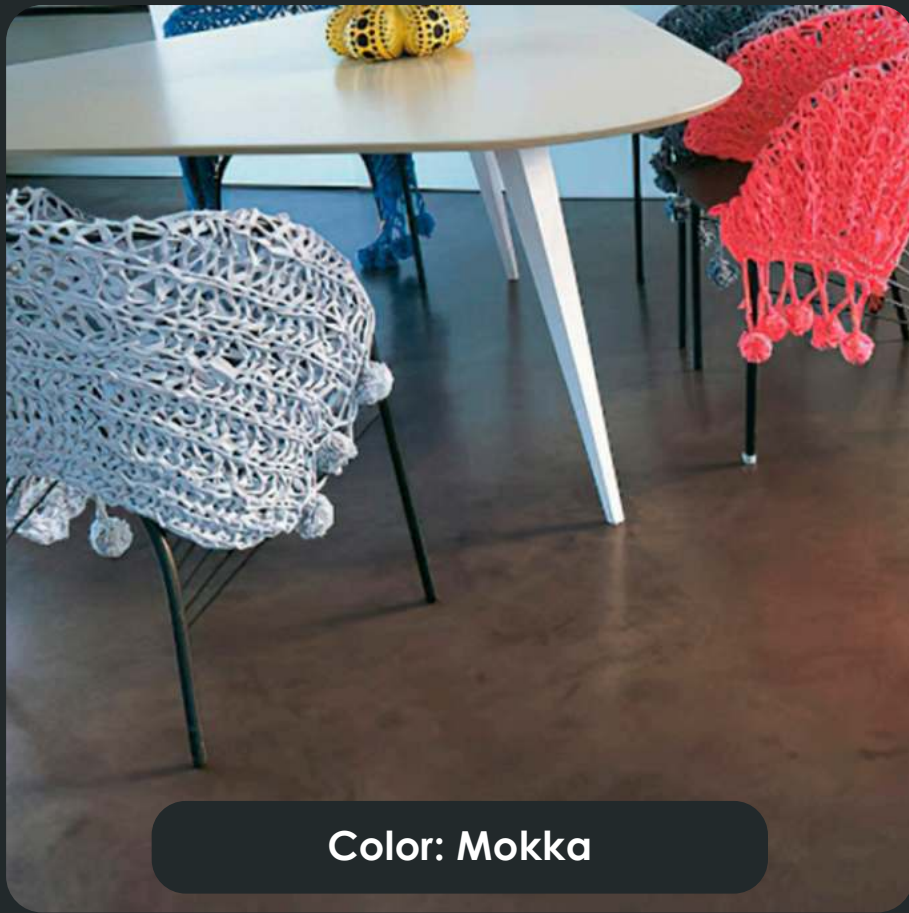

Color: Mokka