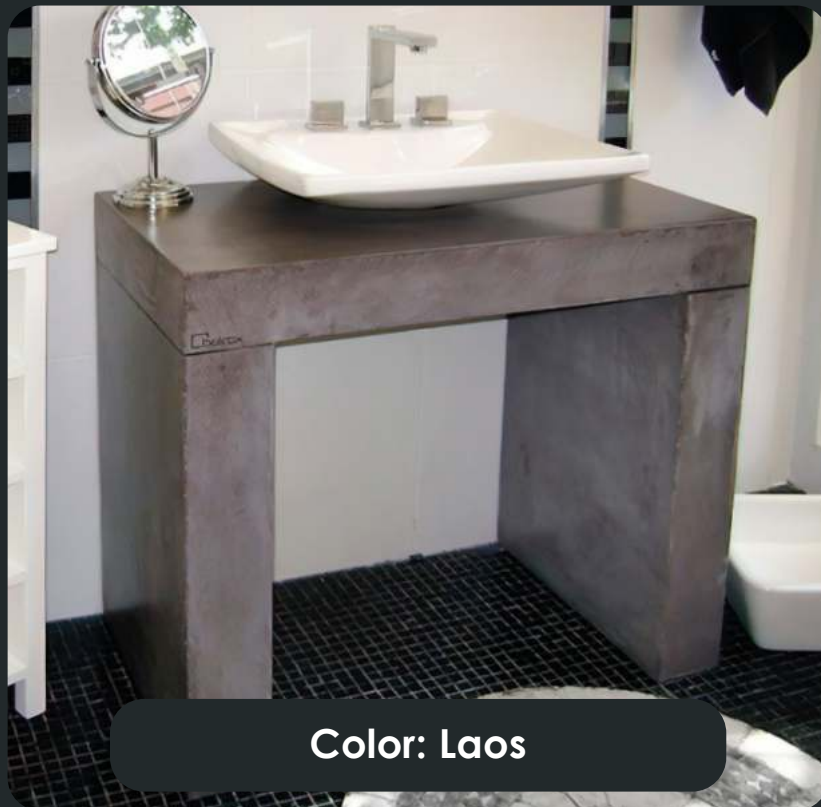

Color: Laos