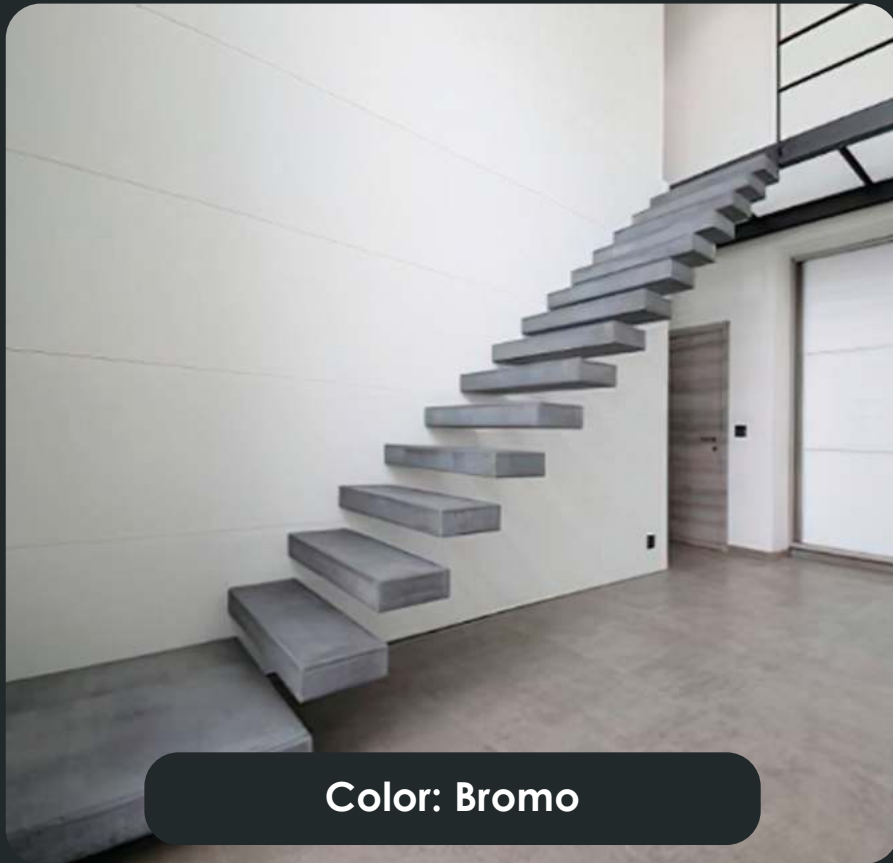

Color: Bromo