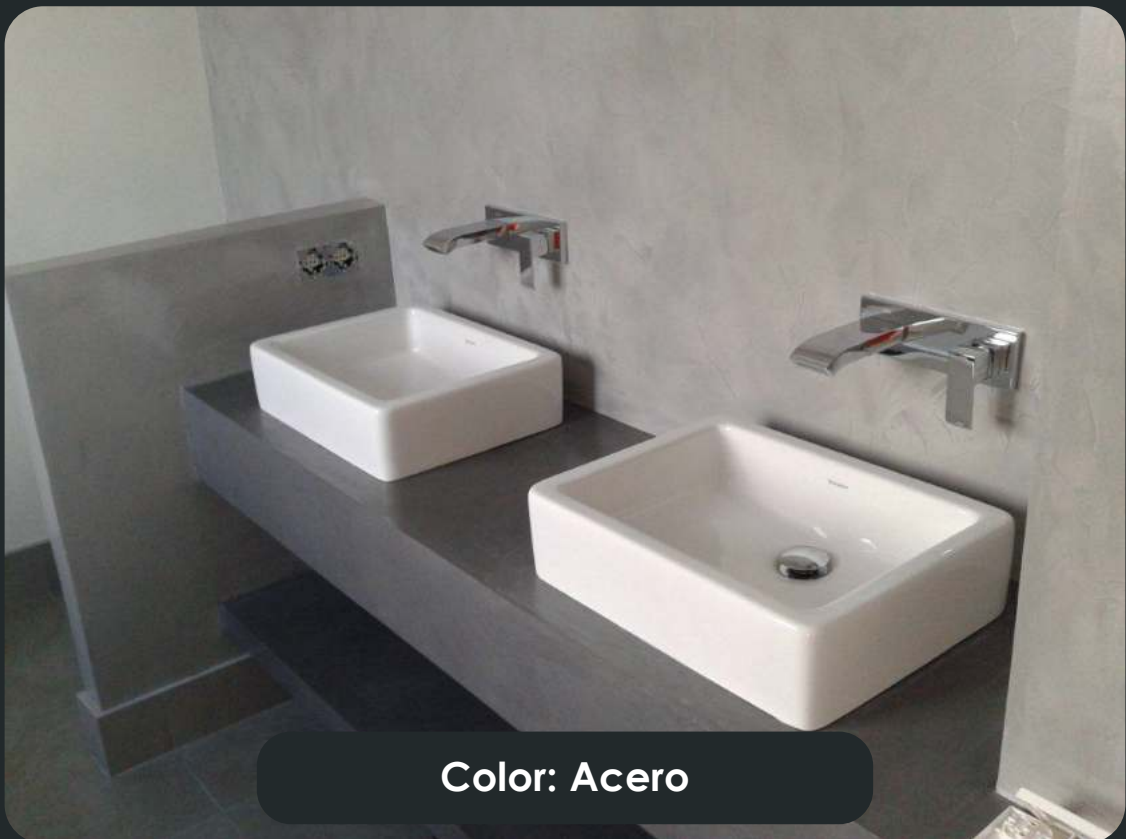

Color: Acero