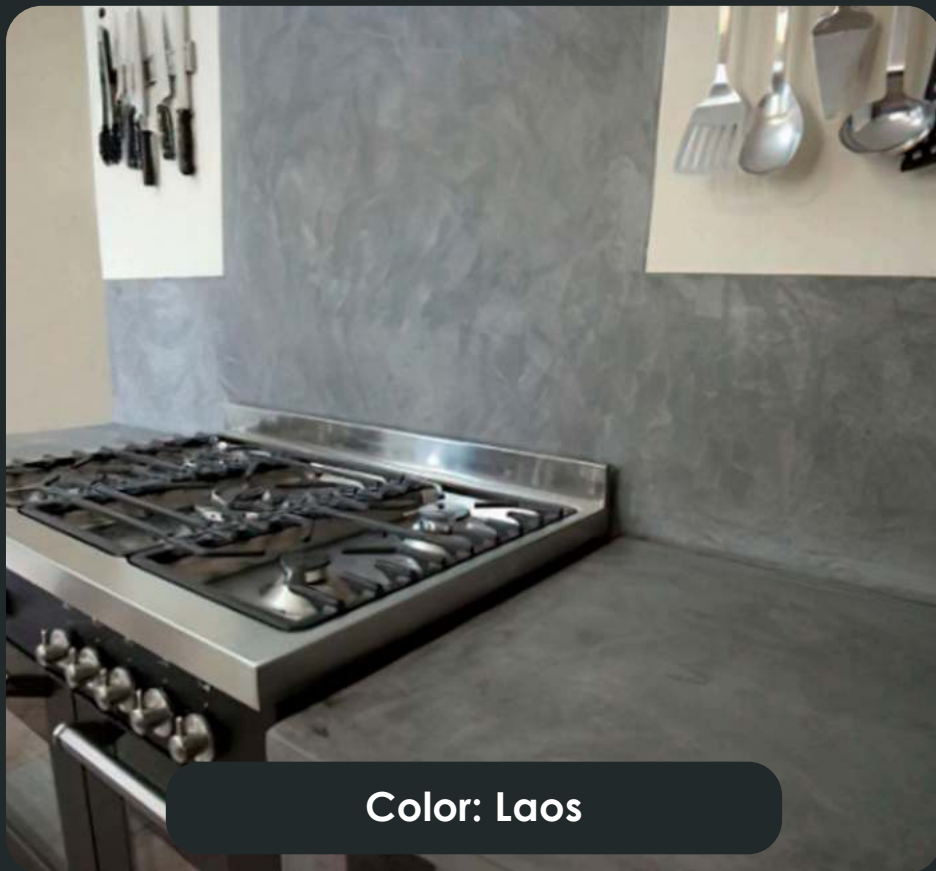

Color: Blanco

Color: Marfil

Color: Blanco Natural

 @lacasadelporcelanato liquido

 Av. Los Héroes 904, SJM, Lima  +51 970320874

La Casa del
Porcelanato
Líquido

Color: Acero

Color: Laos